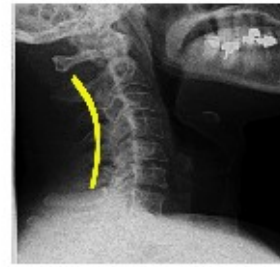

Het positief effect van The Right Chair op de onderrug, bovenrug en nek kan je zien op de onderstaande radiografie. Deze test geeft duidelijk de foutieve ondersteuning in een zachte zetel (rode lijn ) en de correcte steun van The Right Chair in de zit- en lighouding ( gele lijn ).

**U hoeft ons echter niet te geloven op ons woord : Kom vrijblijvend The Right Chair testen en overtuig uzelf.**

*The right chair*

**Lumbaal**

**Thoracaal**

**Cerviaal**

**Zithouding "The Right Chair"**

**Zithouding "Zachte zetel"**

**Lighouding "The Right Chair"**

## **MET DE HAND GEMAAKT**

Ieder lichaam is uniek. Daarom is een goede ergonomische zetel aanpasbaar aan uw lichaam. The Right Chair garandeert een ideale zithouding door : aanpasbare beenlengte en lendensteun. De modellen zijn verkrijgbaar in vier verschillende hoogtes.