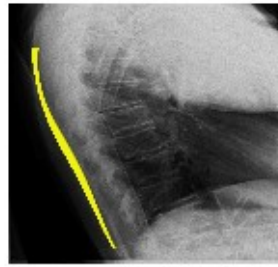

Het positief effect van The Right Chair op de onderrug, bovenrug en nek kan je zien op de onderstaande radiografie. Deze test geeft duidelijk de foutieve ondersteuning in een zachte zetel (rode lijn ) en de correcte steun van The Right Chair in de zit- en lighouding ( gele lijn ).

**U hoeft ons echter niet te geloven op ons woord : Kom vrijblijvend The Right Chair testen en overtuig uzelf.**

*The right chair*

**Lumbaal**

**Thoracaal**

**Cerviaal**

**Zithouding "The Right Chair"**

**Zithouding "Zachte zetel"**

**Lighouding "The Right Chair"**

## **MET DE HAND GEMAAKT**

Ieder lichaam is uniek. Daarom is een goede ergonomische zetel aanpasbaar aan uw lichaam. The Right Chair garandeert een ideale zithouding door : aanpasbare beenlengte en lendensteun. De modellen zijn verkrijgbaar in vier verschillende hoogtes.