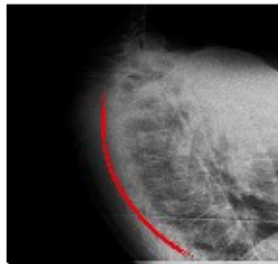

Het positief effect van The Right Chair op de onderrug, bovenrug en nek kan je zien op de onderstaande radiografie. Deze test geeft duidelijk de foutieve ondersteuning in een zachte zetel (rode lijn ) en de correcte steun van The Right Chair in de zit- en lighouding ( gele lijn ).

**U hoeft ons echter niet te geloven op ons woord : Kom vrijblijvend The Right Chair testen en overtuig uzelf.**

*The right chair*

**Lumbaal**

**Thoracaal**

**Cerviaal**

**Zithouding "The Right Chair"**

**Zithouding "Zachte zetel"**

**Lighouding "The Right Chair"**

## **MET DE HAND GEMAAKT**

Ieder lichaam is uniek. Daarom is een goede ergonomische zetel aanpasbaar aan uw lichaam. The Right Chair garandeert een ideale zithouding door : aanpasbare beenlengte en lendensteun. De modellen zijn verkrijgbaar in vier verschillende hoogtes.